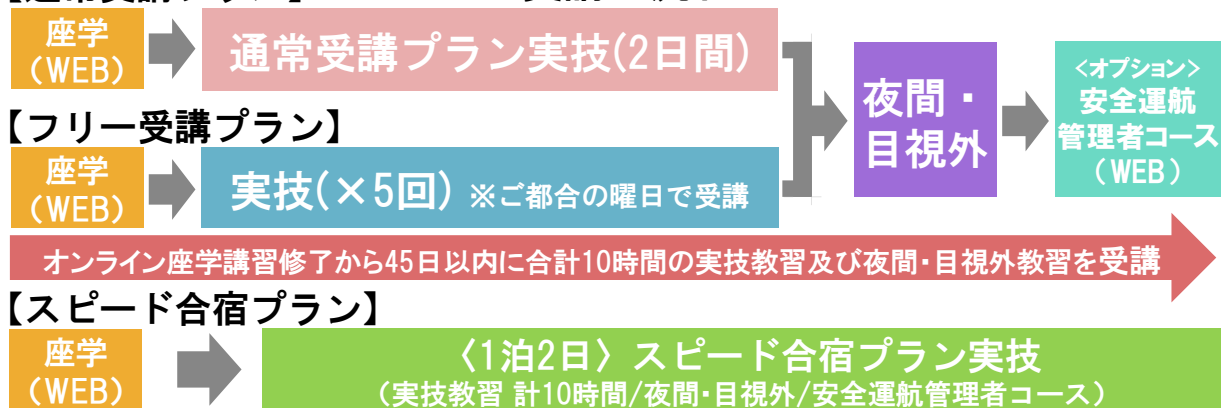

通常受講プラン実技(両日): 10時~17時

スピード合宿プラン (実技・座学)

1日目: 11時30分~20時00分

2日目: 9時00分~18時10分

【フリー受講プラン実技タイムスケジュール】

◆平日◆ ①13時~15時 ②16時~18時 ③19時~21時

◆土日 祝日◆ ①10時~12時 ②13時~15時 ③16時~18時

安全運航管理者コース(WEB)

◆平日◆ ①14時~16時 ②19時~21時

◆土日 祝日◆ ①10時~12時 ②14時~16時

夜間・目視外教習: 18時30分~20時30分

※印の実施時間: 18時00分~20時00分

【通常受講プラン】

■ 受講の流れ ■

オンライン座学講習修了から45日以内に合計10時間の実技教習及び夜間・目視外教習を受講

【スピード合宿プラン】

座学
(WEB)

＜1泊2日＞スピード合宿プラン実技

(実技教習 計10時間/夜間・目視外/安全運航管理者コース)